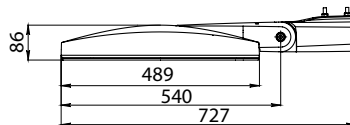

SKYLINE LED