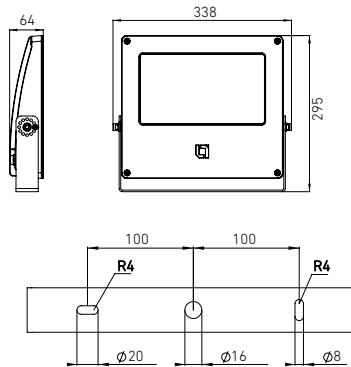

LEADER LED

LEADER LED 30-50